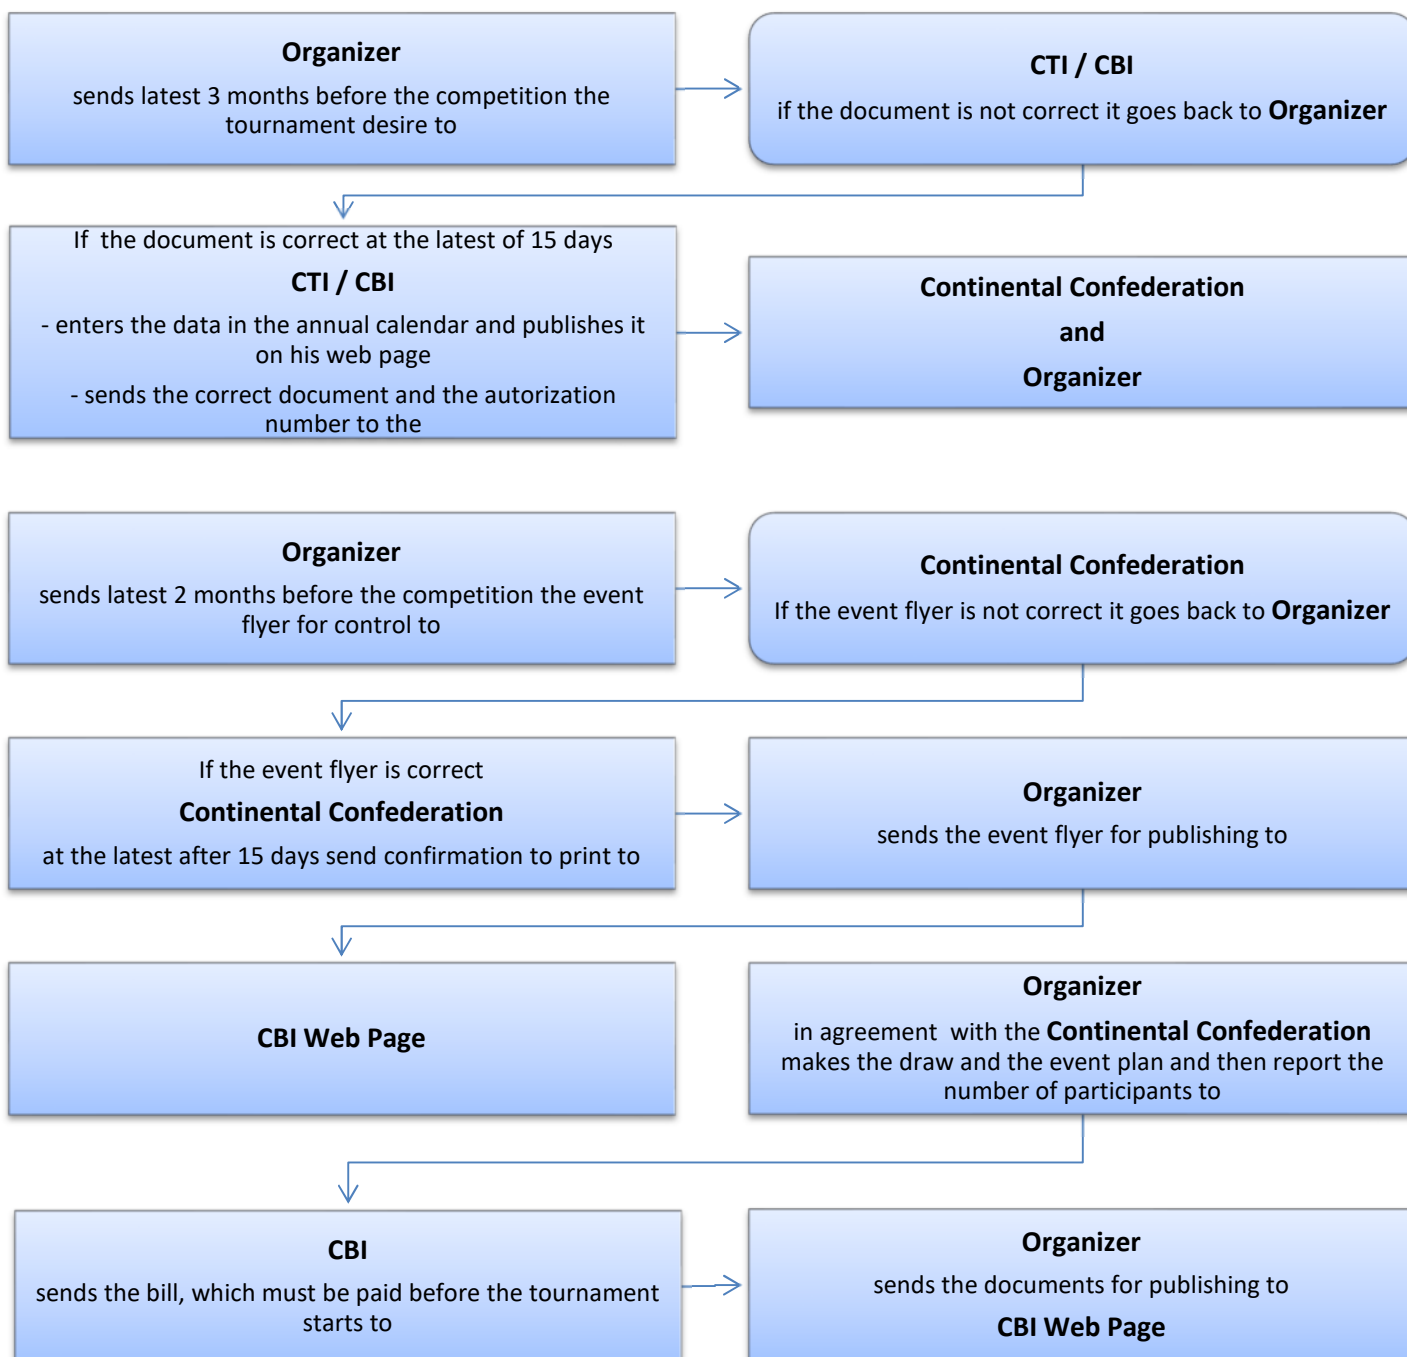

Flow chart for international competitions

CTI / CBI
CBI
AFRICA
ASIA / OCEANIA
EUROPA
PANAMERICA

email:

dino@amado.ch
info@cbi-prv.org
sinotggt@yahoo.fr
 ???
alemorani@hotmail.it
cpanamericanadebochas@gmail.com